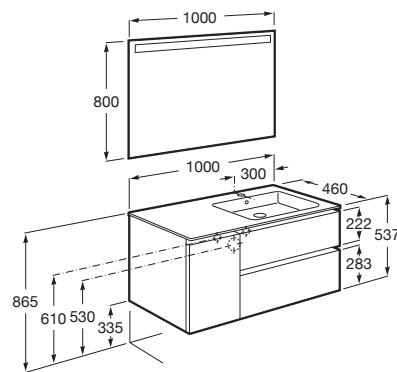

THE GAP

Pack (mueble base de dos cajones y una puerta con lavabo a la derecha y espejo LED)

MEDIDAS

Longitud	1000 mm
Anchura	460 mm
Altura	537 mm

COLORES Y ACABADOS

434 Fresno nórdico

PVPR (IVA INCLUIDO)

923,23 €

DIBUJOS TÉCNICOS

CARACTERÍSTICAS

Pack - Conjunto de mueble base de dos cajones y una puerta con lavabo a la derecha y espejo Eidos con luz LED integrada en la parte superior. No incluye patas ni grifería.

Espejo / Iluminación: Integrada en el espejo

Espejo / Tipo de luz: Led

Espejo / Índice de Protección de la luz: IP 44

Material / Lavabo: Porcelana

Material / Mueble base: Tablero de partículas

Medidas / Espejo / Altura (mm): 800

Medidas / Espejo / Longitud (mm): 1000

Medidas / Lavabo y mueble / Altura (mm): 18

Mueble base / Combinación de puertas y cajones: 1 Puerta y 2 Cajones

Mueble base / Estantes internos: 2

Mueble base / Separadores internos